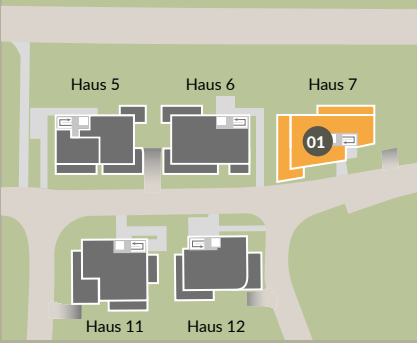

TRAUMHAFT WOHNEN AM BODENSEE
 NEUBAU VON FÜNF EXKLUSIVEN
 DREI-FAMILIENHÄUSERN
 WASSERBURG – PERLE DES BODENSEES

Maßstab 1:100

Haus 7, EG - Wohnung 01

Wohnen/Essen	51,63 m ²
Zimmer 1	18,92 m ²
Zimmer 2	15,37 m ²
Bad 1	6,17 m ²
Bad 2	8,64 m ²
Ankleider	5,29 m ²
Abstell	3,97 m ²
Diele	7,23 m ²
Gesamz mit Putz	117,22 m²
Putzabzug 3%	-3,52 m ²
Terrasse 50%	35,42 m ²
Gesamt	149,12 m²